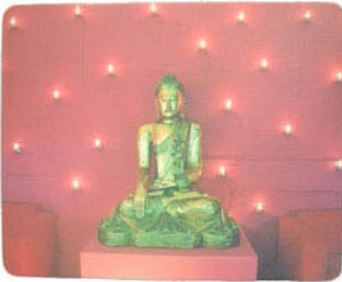

MPGU1 Mousepad Buddha