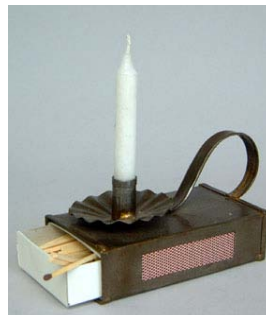

CW101-4 Eisentier mittel Ziege

CW111 Kerzenhalter mit Zündhölzern