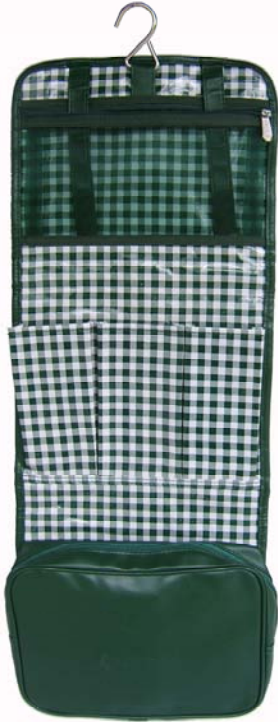

# P E D A L E

## V i c h y dunkelgrün

CKTUT Vichy Reise Utensilio  
24x60x6cm

CKCP Vichy Cosmeticpurse  
23x16cm

CKMNC Vichy Toilettbag  
for Men 27x19cm

CKNC Vichy Neccessaire 27x18cm

CKPC Vichy Pencilcase 19x8cm